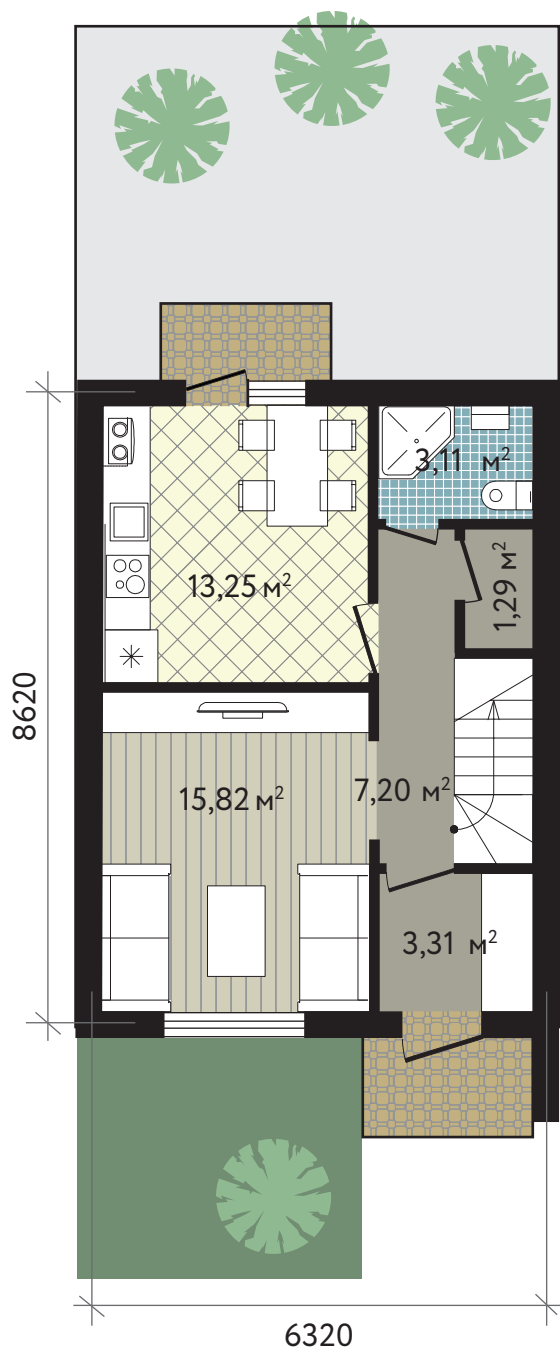

План на отм. 0,000

План на отм. +3,300

Общая площадь 85,21 м²  
Жилая площадь 44,78 м²  
Площадь участка 101,77 м²