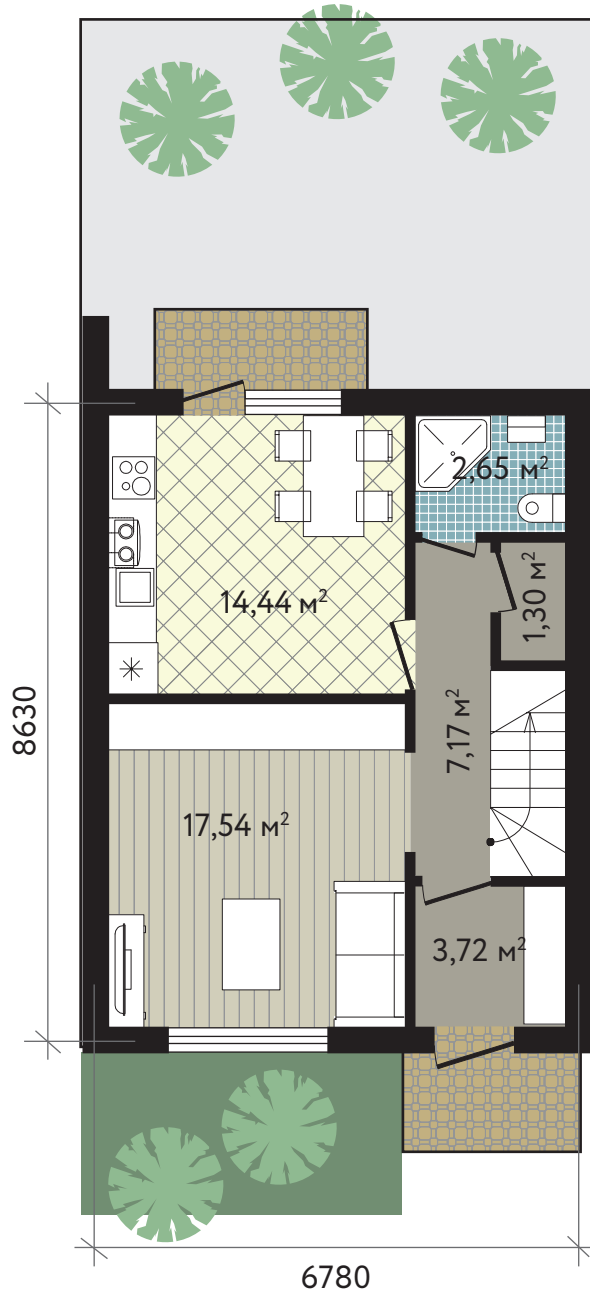

План на отм. 0,000

План на отм. +3,300

Общая площадь 90,67 м<sup>2</sup>  
Жилая площадь 46,55 м<sup>2</sup>  
Площадь участка 111,46 м<sup>2</sup>